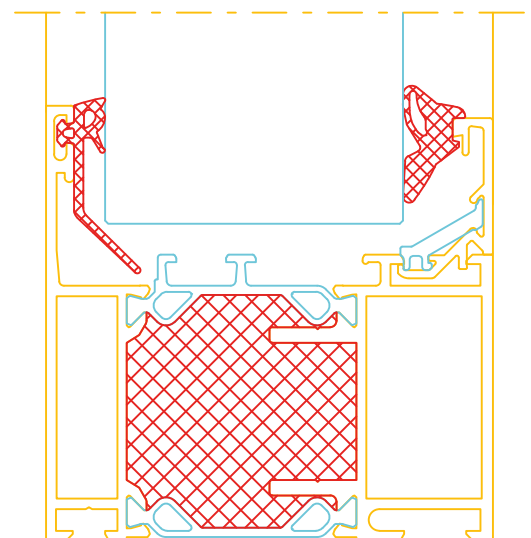

Flügel mit Glaseinsatz

Baltic Fenster GmbH

Hohe Koppel 1
D-25842 Langenhorn
Tel. 04672 / 7737-0

www.baltic-fenster.de · info@baltic.sh
Ein Unternehmen der **EGE**GRUPPE

BALTIC
FENSTER & TÜREN