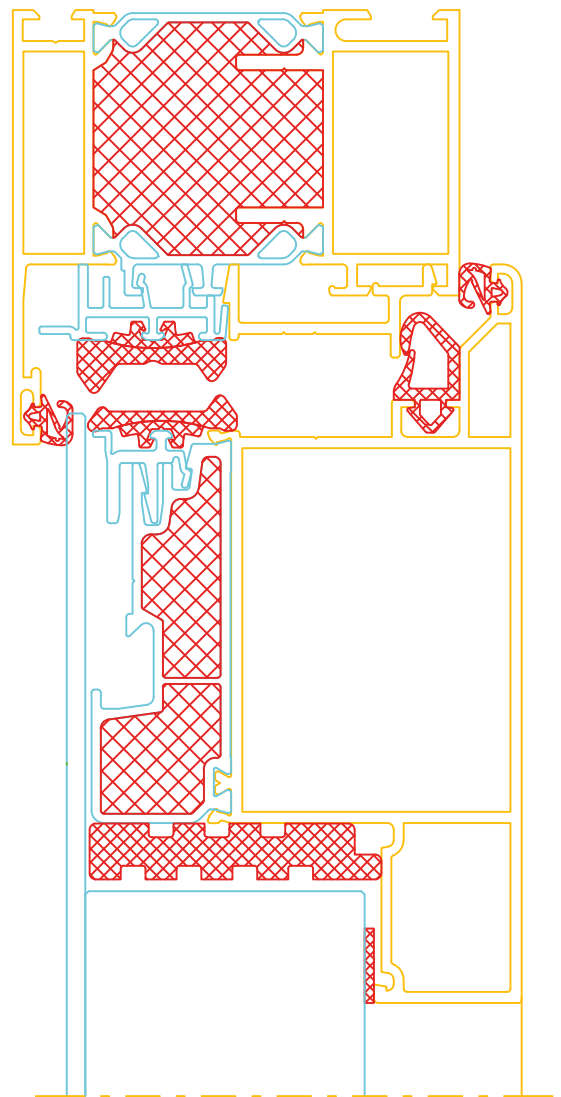

Profilsystem / Standard

- hochwertiges Aluminiumprofil, Systemgeber Heroal
- Bautiefe: 72 mm
- Rahmenansicht: 60/70/80/85/100 mm möglich
- Flügelansicht: 70 /85/100 mm möglich
- Sprossen: 74/84/94/104/124/154 mm möglich
- Pfosten: 94/104/124/154 mm möglich
- max. Flügelbreite/-Höhe: 1400 mm / 2500 mm
- höchste Designvielfalt in einem System
- beids. RAL 9016 (weiß) standard
- Dichtungen schwarz
- Schnittkanten werden mit einem Primer gegen Korrosion geschützt

Verglasung / Standard

- Isolierglas-Randverbund in schwarz
- Glasstandard: Ug 1,1 (2-fach Glas, 24 mm stark, 4-16-4)
- Verglasung mit warmer Kante
- Integration hochwertiger Verglasungsbrücken- und klötze

Lüftung / Belüftung / Standard

Belüftung über ausgestanzte Dichtungen

Beschlagsystem / Standard

- Automatik-Verriegelung Autosafe 835
- durchgehende Schließleiste
- 2-teilige 3D Bänder
- Standard Innendrucker weiß, auf Langschild

Optional:

- RAL nach Wahl, Pulverbeschichtung laut aktuellem Farbfächer
- Voranodisation (empfehlenswert in Küstennähe)
- zertifizierte Fluchttür nach DIN 179 + 1125 inkl. Prüfzeugnis
- bis zur Widerstandsklasse RC2
- hochwertige Aluminium Einsatz-, u. Aufsatzfüllungen möglich
- Verglasungsstärke bis 54 mm
- Rollenbänder

flügelüberdeckend