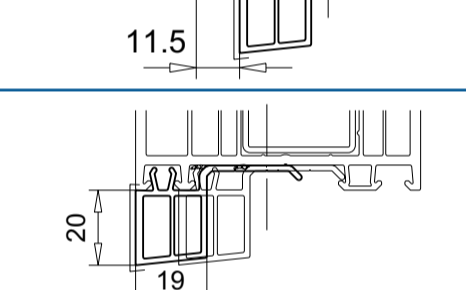

110.068

Ausführung weiß und foliert