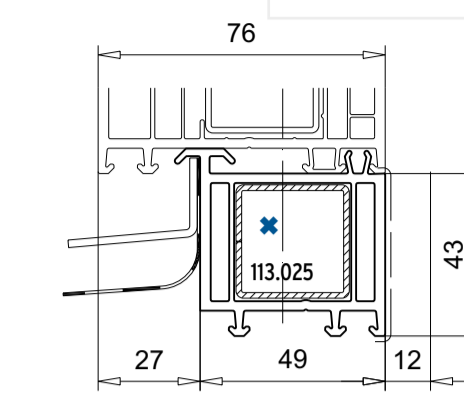

Systembodenschwellen

kombinierbar mit Bodeneinstandsprofilen 109.660, 114.200, 114.201, 114.202, 114.203, 114.205, 114.040, 114.041, 114.042, 114.043 und Sockeldämmprofilen

OKFF

Bodeneinstandsprofil

Bodeneinstandsprofil

Systembodenschwelle 280V

Systembodenschwelle BB 500V Nullschwelle**

**bauseitiges Entwässerungssystem erforderlich (nicht im Lieferumfang enthalten)

Profilkombination 103.381

Profilkombination 103.381

Glasleisten

107.278 48	107.264 38	107.268 30	107.272 20
107.260 46	107.265 36	107.274 28	107.271 18
107.261 44	107.266 34	107.269 26	107.273 24
107.262 42	107.277* 33/34/35	107.273 24	107.270 22
107.263 40	107.267 32		

Kopplungen

116.215.2*, Anschlussprofil
116.216.2*, Rundkopplung, variabel
nur vertikal einsetzbar
Ausführung weiß und foliert
Folie einseitig = Winkel 90° - 200°

Zubehör
112.253 Dichtung
141.448.1 Montageplatte

116.226, Eckkopplung 135°
nur vertikal einsetzbar
Ausführung weiß und foliert

116.231
nur vertikal einsetzbar
Ausführung weiß und foliert

Zubehör
141.465 Befestigungskonsole
107.273 Glasleiste

116.229*, Eckkopplung 90°
nur vertikal einsetzbar
Ausführung weiß und foliert

116.230
nur vertikal einsetzbar
Ausführung weiß und foliert

Balkonanschlussprofile

109.445

Ausführung weiß und foliert