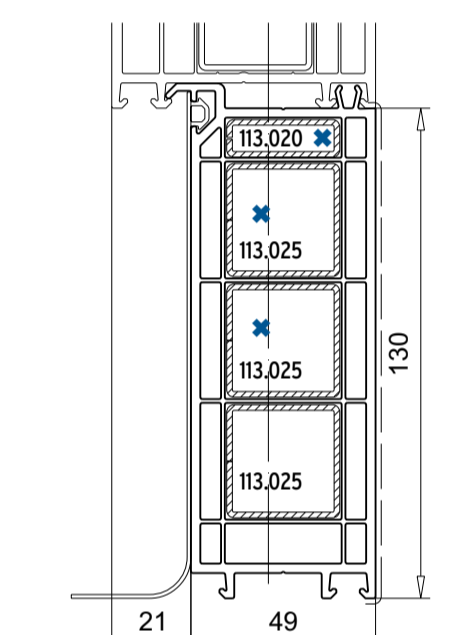

109.569

Ausführung weiß und foliert