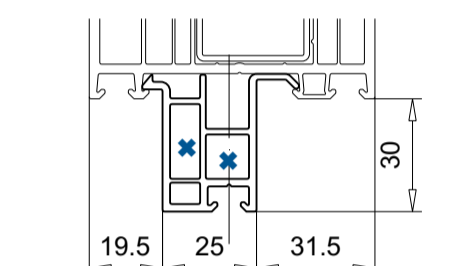

110.071

Ausführung Recyclingmaterial (Farbe n.d.)

Montagebeispiel Fensterbankanschlussprofil außen mit Blendrahmen bündig für 110.066, 100.067, 110.068 und 110.117