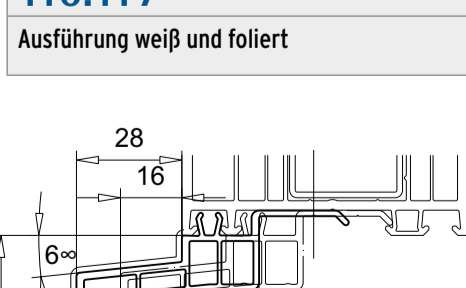

110.079

Ausführung weiß und foliert