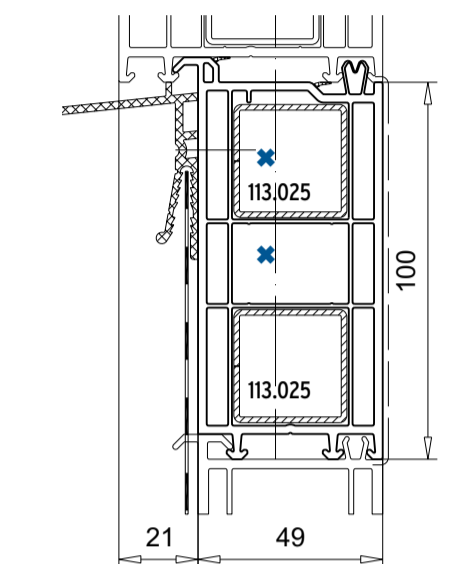

109.091

Ausführung weiß und foliert