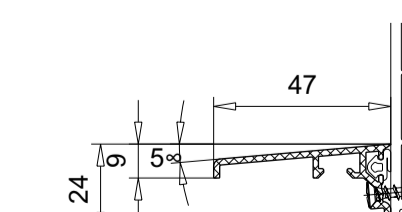

104.421

Für Bautiefe 76 mm und 82 mm

Dichtung 112.022