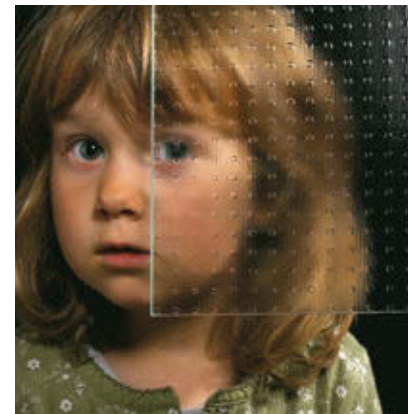

Wählen Sie zwischen:

Rahmenlos (Endnummer-50)

Edelstahloptik (Endnummer-70)

Integrierter Edelstahl-Stangengriff
in verschiedenen Längen
400 mm bis 2000 mm erhältlich

Verglasungen

Klarglas

Chinchilla weiß

Mastercarré weiß