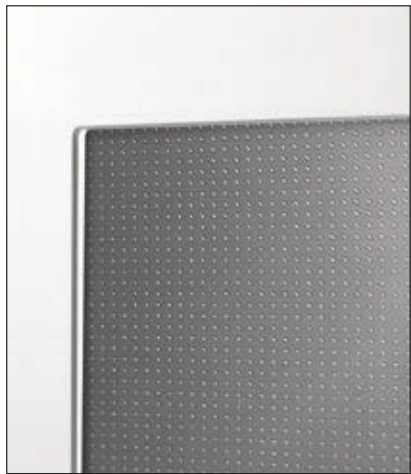

Modell 7744-70 | Rahmen-Edelstahloptik | Glas: Mastercarré weiß | Mit 1600 mm Edelstahl-Stangengriff

Modell 7730-94 | flächenbündige Lisenen | Mit 800 mm Edelstahl-Stangengriff

Modell 7730-94 | flächenbündige Lisenen | Farbe: Dekor Silbergrau | Aufsatzfüllung | Mit 1600 mm Edelstahl-Stangengriff

Wählen Sie zwischen:

Rahmenlos (Endnummer-50)

Edelstahloptik (Endnummer-70)

Integrierter Edelstahl-Stangengriff
in verschiedenen Längen
400 mm bis 2000 mm erhältlich

Verglasungen

Klarglas

Chinchilla weiß

Mastercarré weiß