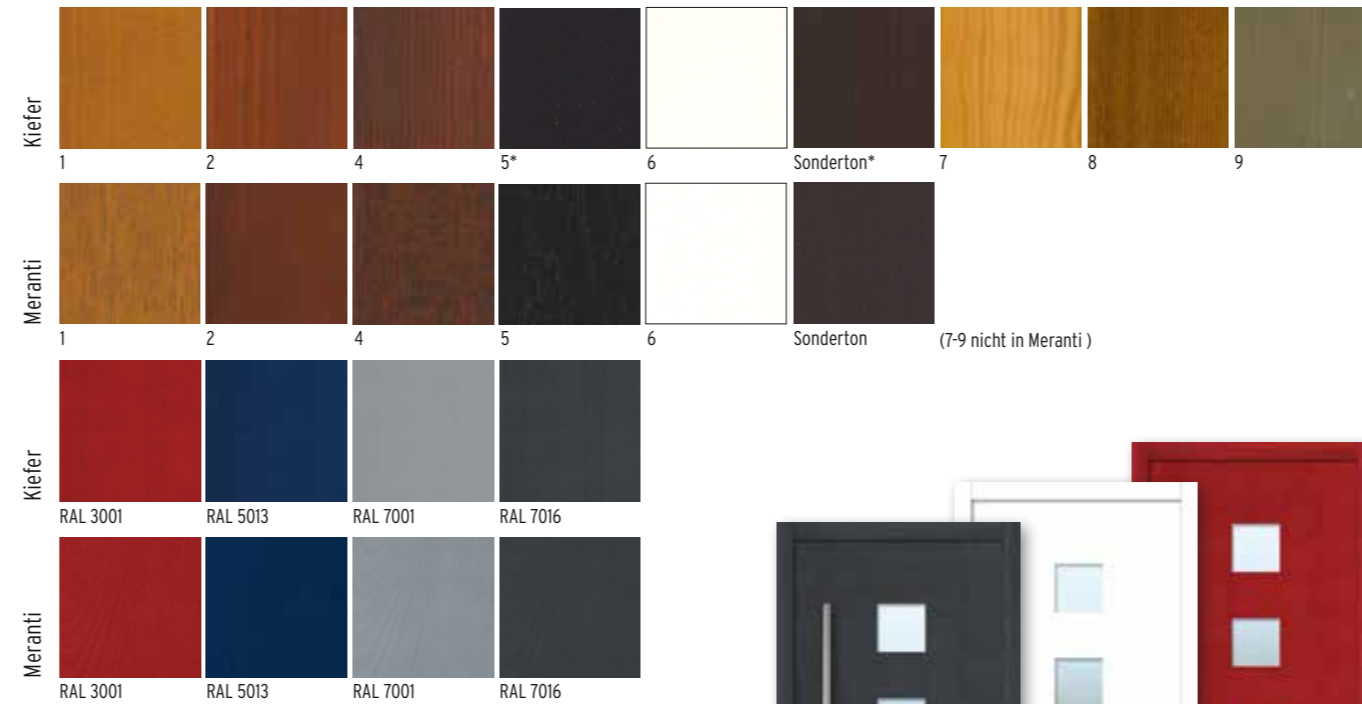

Ein Unternehmen der **EGE**-Gruppe

Wir beraten Sie gern:

06/2019

8 Türen

2 Holzarten

13 Farben

1 Preis

- Holzhaustürsystem 68mm in moderner Blattkonstruktion (80mm optional)
- 2 Holzarten Kiefer oder Meranti
- 13 Standard-Oberflächen für Kiefer / 10 für Meranti von natürlicher Holzlasur bis zum deckenden RAL-Farbtönen
- 8 Modellvarianten in zeitgemäßem Türdesign plus geschlossenes Türblatt (mit Minderpreis!)
- Lichtausschnitte mit Sicherheits-Wärmeschutzglas VSG klar oder matt
- Hochwertiges Beschlagpaket u. a. mit einbruchhemmender Fünffach-Verriegelung, Rollen-Türbändern und Edelstahl-Drücker
- Edelstahl-Griffstange GTS 1500 (1,50m) - perfekt auf die Glasfelder abgestimmt

Oberflächen / Lasuren Standard-Farbsortiment

Welcher Farbtyp sind Sie - klassische Holzlasur, modernes Grau oder mutiges Rot? Und wenn Ihre Lieblingsfarbe nicht dabei ist: Kein Problem! Gegen einen geringen Aufpreis sind weitere RAL-Oberflächen erhältlich.