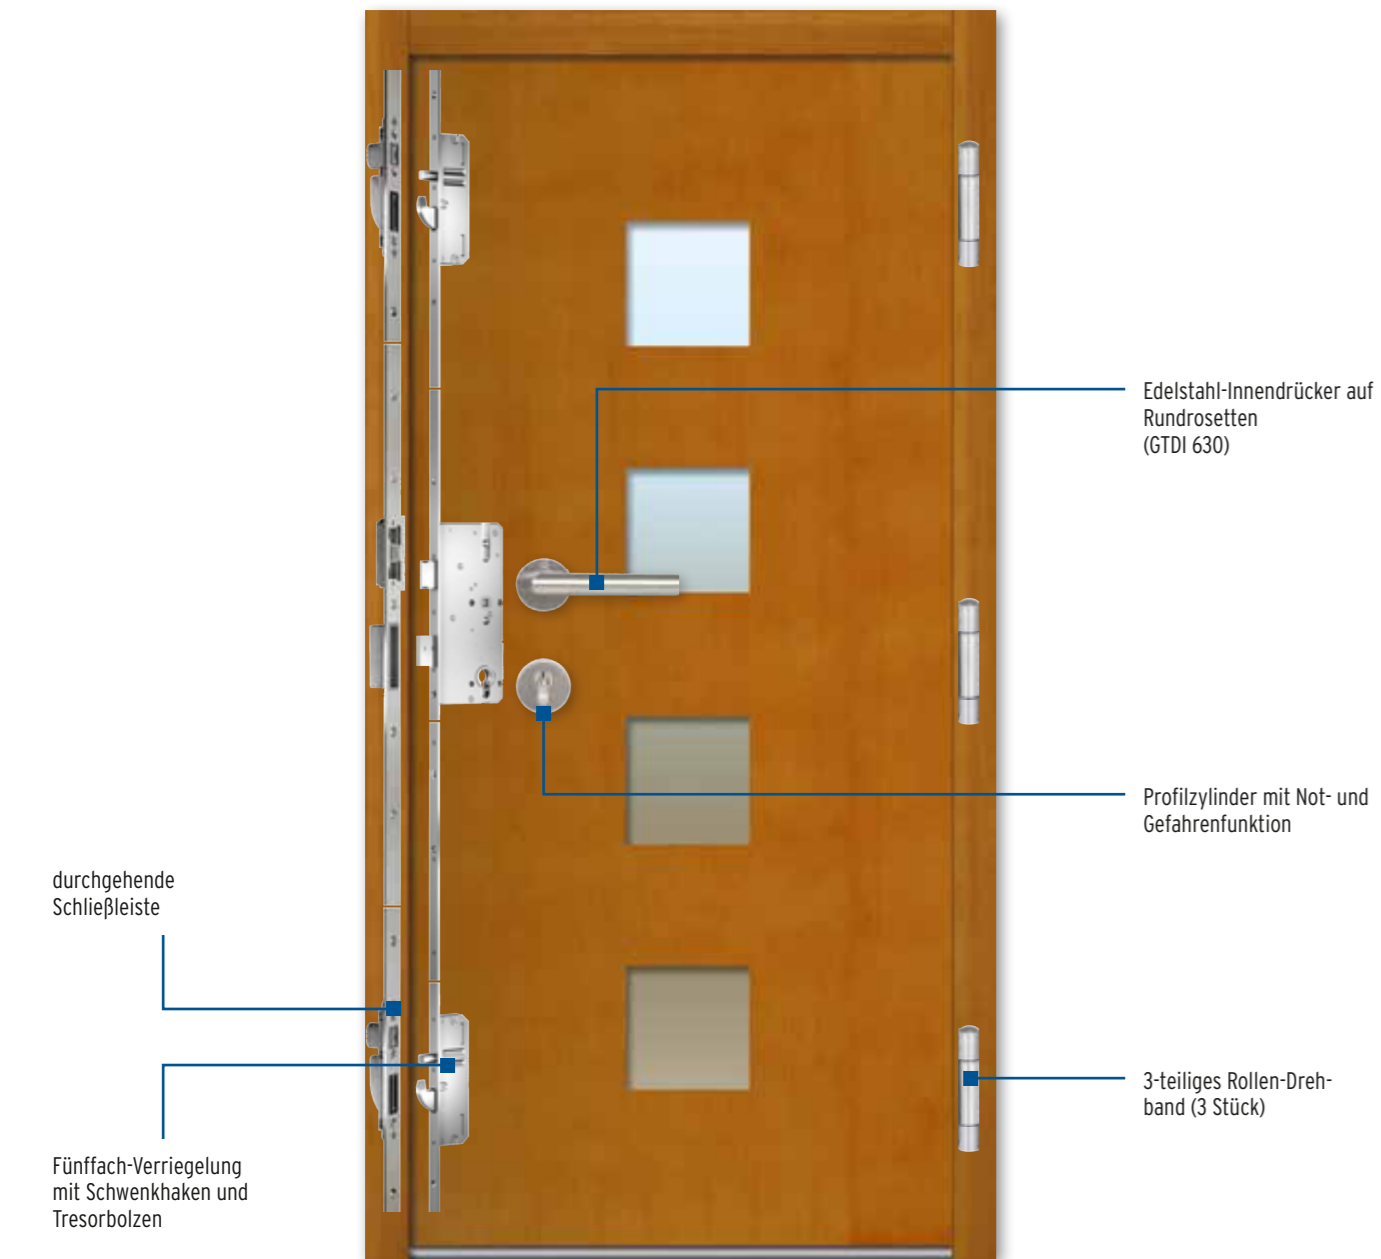

Beschlagpaket

gehobenes Niveau für unsere Editions-Türen

Gehobenes Niveau ist angesagt: Egal, ob die einbruchhemmende Verriegelungstechnik, die formschönen Rollenbänder oder der elegante Edelstahl-Drücker - in Sachen Funktion, Optik und Einbruchschutz ist alles vom Feinsten!

Ein Unternehmen der **EGE**-Gruppe

Wir beraten Sie gern:

06/2019

8 Türen

2 Holzarten

13 Farben

1 Preis

- Holzhaustürsystem 68mm in moderner Blattkonstruktion (80mm optional)
- 2 Holzarten Kiefer oder Meranti
- 13 Standard-Oberflächen für Kiefer / 10 für Meranti von natürlicher Holzlasur bis zum deckenden RAL-Farbtönen
- 8 Modellvarianten in zeitgemäßem Türdesign plus geschlossenes Türblatt (mit Minderpreis!)
- Lichtausschnitte mit Sicherheits-Wärmeschutzglas VSG klar oder matt
- Hochwertiges Beschlagpaket u. a. mit einbruchhemmender Fünffach-Verriegelung, Rollen-Türbändern und Edelstahl-Drücker
- Edelstahl-Griffstange GTS 1500 (1,50m) - perfekt auf die Glasfelder abgestimmt

min. B 1,49 (0,30/0,89/0,30) x H 2,05 m
max. B 2,62 (0,75/1,12/0,75) x H 2,24 m

Maßangaben für Rahmen 78mm / Pfosten 96mm; Übergrößen auf Anfrage.
*Sondergläser im Seitenteil aufpreispflichtig.